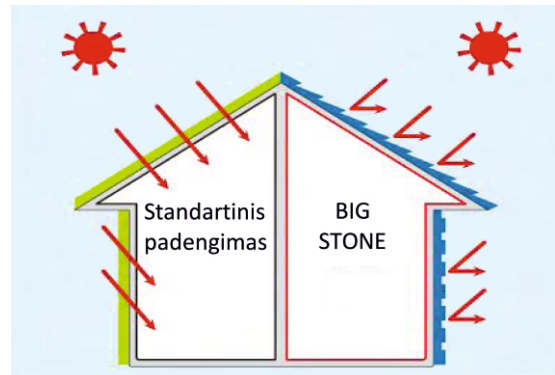

BIG STONE

Big Stone yra ypatingai raukšlėta danga, kurios šiurkšti struktūra primena ant paviršiaus paskleistą stambiagrūdį smėlį. Dangos storis yra 35 µm. Ypatingas reljefas gaunamas padengiant paviršius pirmiausia specialaus vaško granulėmis. Vaškas yra lydomas ir formuojamas reljefinis paviršius. Suformuotas reljefinis paviršius yra padengiamas dažų sluoksniu.

Panaudojimo sritis

Big Stone yra tinkamas naudoti stogų ir sienų dangų profiliavimui.

Aplinkosauginės savybės

Big Stone yra energiją taupanti medžiaga dėl įdėto specialaus atspindinčio pigmento. Todėl ji atspindi infraraudonuosius spindulius, neįkaista ir neleidžia karščiui patekti į pastato vidų.

Organinis padengimas

<i>Big stone</i>	Storis
Išorinės pusės gruntas	15 µm
Išorinės pusės padengimas	20 µm
Kitos pusės padengimas	5 µm

Savybės

Nominalus dažų sluoksnis	35 µm
Blizgumas (60°)	1~4
Minimalus lenkimo spindulys	2T
Maksimali darbinė temperatūra	100 °C

Pagrindinė medžiaga

Big Stone yra tiekama ant karšto panardinimo būdu cinkuoto lakšto pagal EN 10346 su Zn padengimu Z275.

Spalvų gama

Specialus multi-raukšlėtas grubios tekstūros paviršius sukuria 3D paviršiaus efektą. Gali būti gaminama daug įvairių spalvų.

15 metų garantija

Big Stone sistemai taikoma 15 metų garantija. Garantija galioja privatiems, komerciniams ir lengvosios pramonės pastatams, esantiems normalioje aplinkoje (>1 mylia nuo jūrinės ar industrinės aplinkos).

Garantija taikoma: perforacijai nuo rūdžių, viršutinio padengimo lupimuisi ar skilinėjimui.

Bet koks lupimosi ar skilinėjimo defektas turi būti pastebimas paprasta akimi stebint vertikaliai 2 m atstumu. Jei defektai yra atsiradę profiliuojant ar kitaip formuojant plieną, garantija negalioja.

10 metų garantija galioja spalvos pasikeitimui ir kalkėjimui, kai:

- galimas spalvos pokytis ≤ de 8 pagal ASTM D2244-93;
- kalkėjimas: > nr. 4 pagal ASTM D3964.

Centrinis biuras Vilniuje
Metalo g. 4, LT-02190
Tel.: (8 5) 216 4485
Faks.: (8 5) 213 1868
info@destataprofil.lt

Filialas Kaune:
Elektrėnų g. 1S, LT- 51191
Tel.: (8 37) 31 2780
Faks.: (8 37) 31 2822
kaunas@destataprofil.lt

Filialas Šiauliuose:
Aušros al. 68, LT-76233
Tel.: (8 41) 59 5521
Faks.: (8 41) 59 8569
siauliai@destataprofil.lt